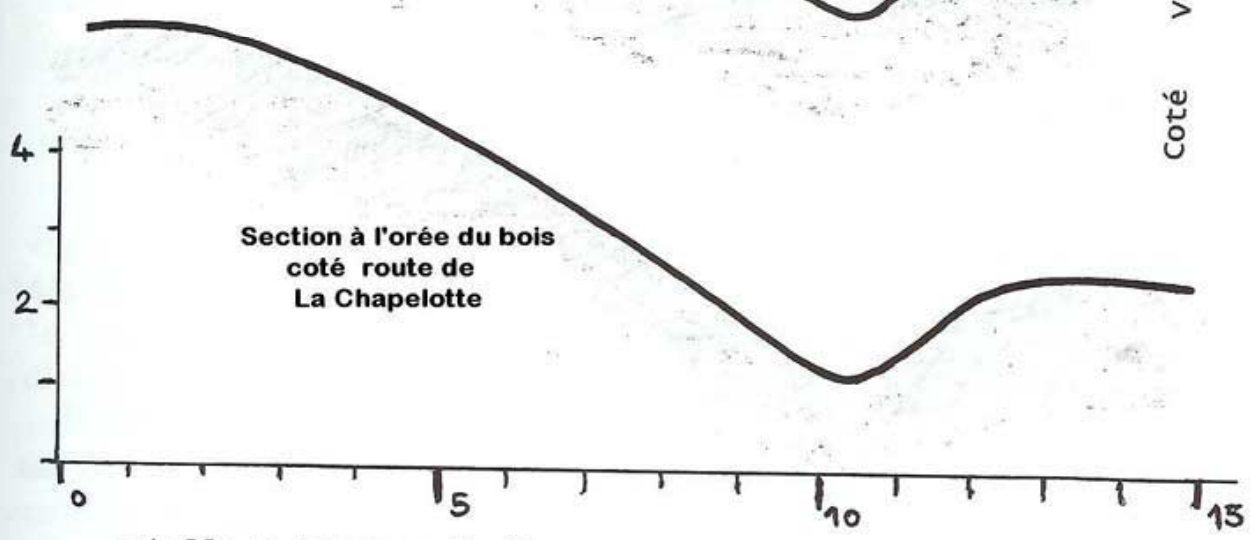

Section à l'orée du bois
du côté de la capture

Section à mi bois

Vernon
Coté

Section à l'orée du bois
coté route de
La Chapelotte

Echelle : 1cm pour 1 mètre

Zone du bois du Limousin

Section du tronçon au dessus du Moulin Batré

Section du fossé à l'orée du bois vers le moulin Quenouille