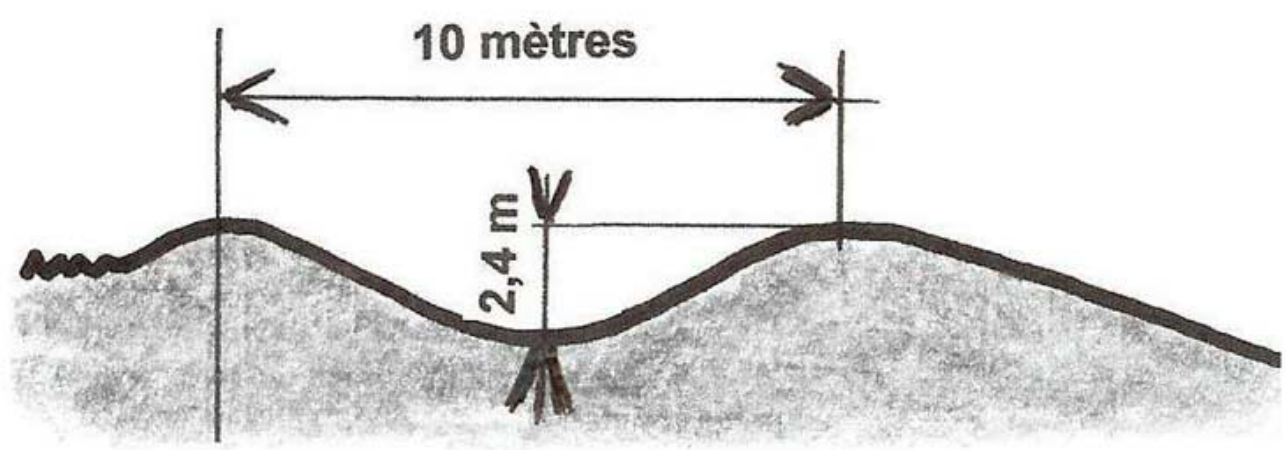

Section à l'orée du bois
du côté de la capture

Section à mi bois

Vernon
Coté

Section à l'orée du bois
coté route de
La Chapelotte

Echelle : 1cm pour 1 mètre

Zone du bois du Limousin

Section du tronçon au dessus du Moulin Batré

Section du fossé à l'orée du bois vers le moulin Quenouille